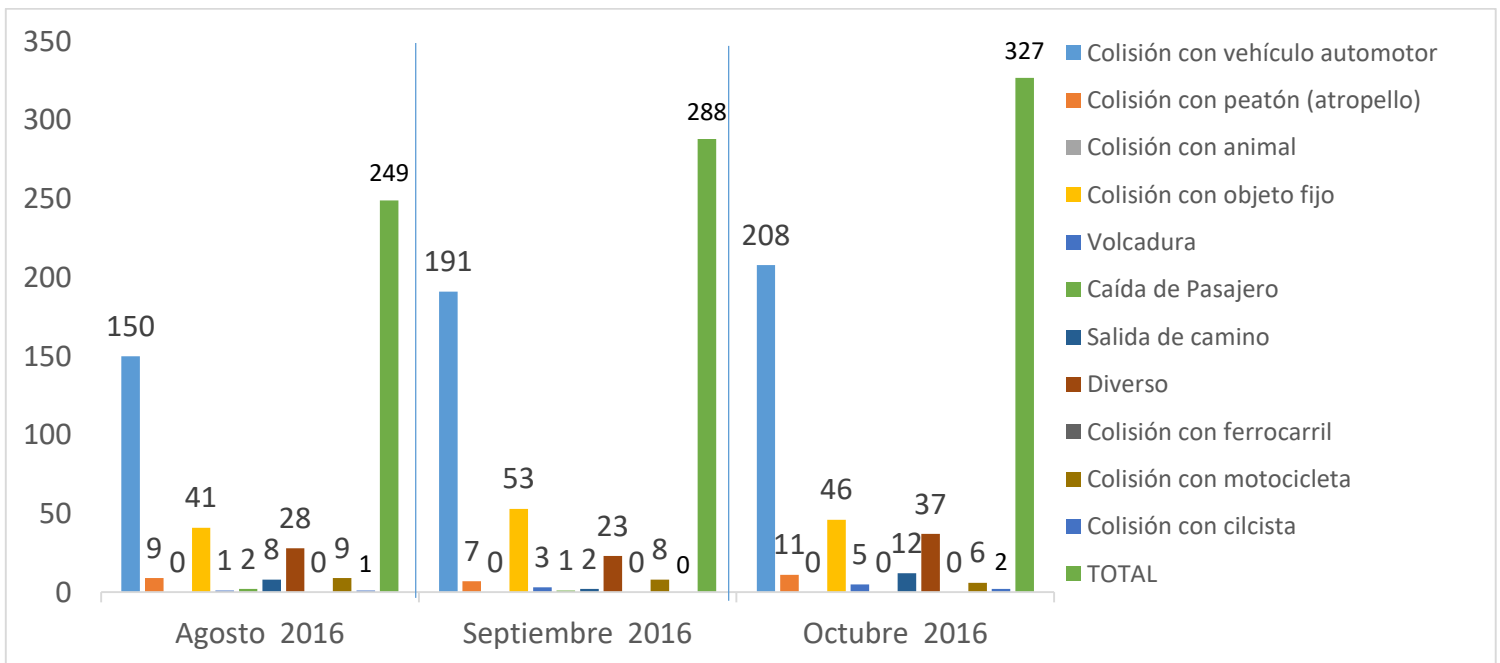

MUNICIPIO DE GARCÍA, NUEVO LEÓN

OCTUBRE DE 2016

INSTITUCIÓN DE POLICÍA PREVENTIVA MUNICIPAL

ESTADÍSTICAS DE GRÁFICA DE ACCIDENTES

Área responsable de generar la información: Institución de Policía Preventiva Municipal.

INSTITUCIÓN DE POLICÍA PREVENTIVA MUNICIPAL

ESTADÍSTICAS DE GRÁFICA DE ACCIDENTES

Área responsable de generar la información: Institución de Policía Preventiva Municipal.

MUNICIPIO DE GARCÍA, NUEVO LEÓN

OCTUBRE DE 2016