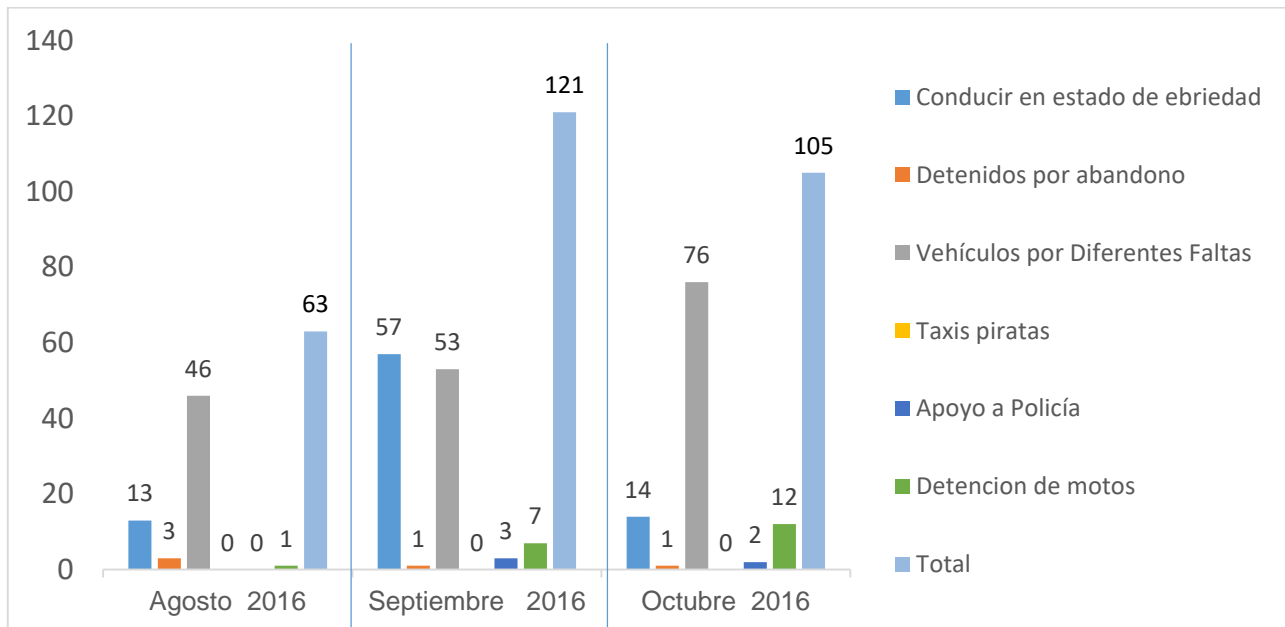

INSTITUCIÓN DE POLICÍA PREVENTIVA MUNICIPAL

ESTADÍSTICAS DE GRÁFICA DE ACCIDENTES

Área responsable de generar la información: Institución de Policía Preventiva Municipal.

MUNICIPIO DE GARCÍA, NUEVO LEÓN

OCTUBRE DE 2016

INSTITUCIÓN DE POLICÍA PREVENTIVA MUNICIPAL

ESTADÍSTICAS DE GRÁFICA DE ACCIDENTES

Área responsable de generar la información: Institución de Policía Preventiva Municipal.

INSTITUCIÓN DE POLICÍA PREVENTIVA MUNICIPAL

ESTADÍSTICAS DE GRÁFICA DE ACCIDENTES DETENCIONES

Área responsable de generar la información: Institución de Policía Preventiva Municipal.