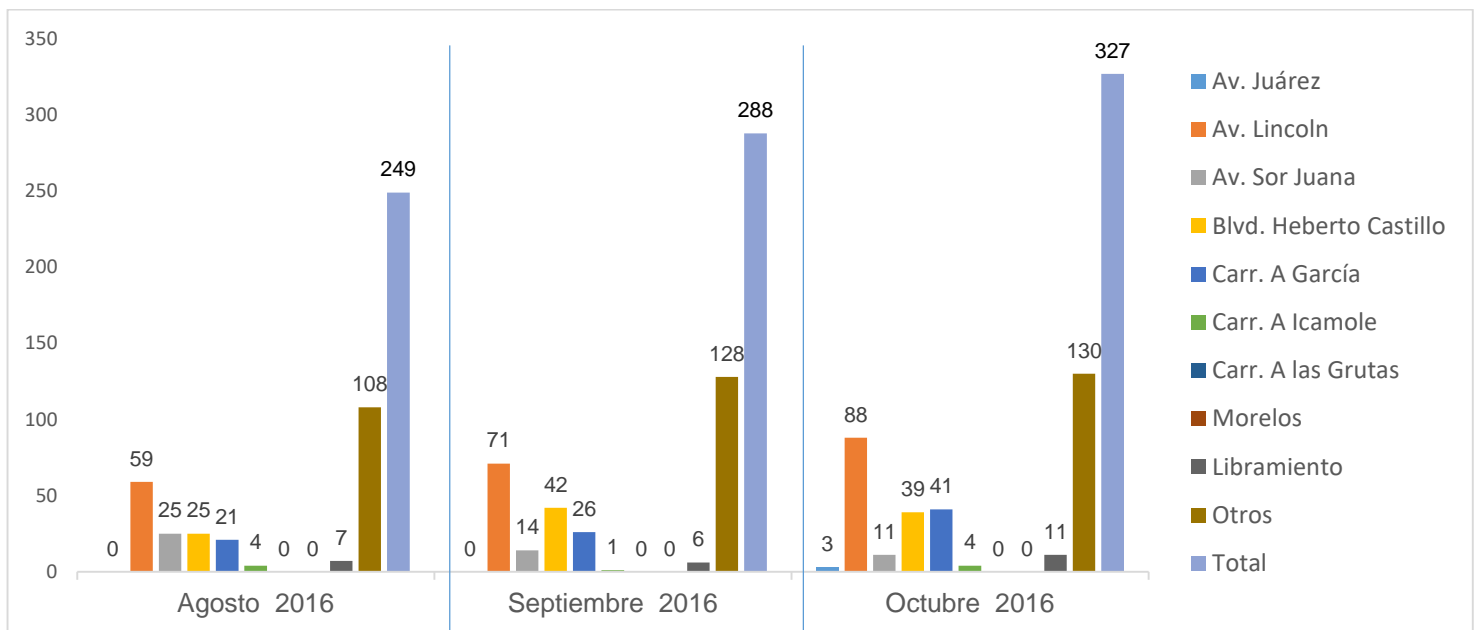

MUNICIPIO DE GARCÍA, NUEVO LEÓN

OCTUBRE DE 2016

INSTITUCIÓN DE POLICÍA PREVENTIVA MUNICIPAL

ESTADÍSTICAS DE GRÁFICA DE ACCIDENTES

Área responsable de generar la información: Institución de Policía Preventiva Municipal.

INSTITUCIÓN DE POLICÍA PREVENTIVA MUNICIPAL

ESTADÍSTICAS DE GRÁFICA DE ACCIDENTES

Área responsable de generar la información: Institución de Policía Preventiva Municipal.

MUNICIPIO DE GARCÍA, NUEVO LEÓN

OCTUBRE DE 2016

INSTITUCIÓN DE POLICÍA PREVENTIVA MUNICIPAL

ESTADÍSTICAS DE GRÁFICA DE ACCIDENTES

Área responsable de generar la información: Institución de Policía Preventiva Municipal.

INSTITUCIÓN DE POLICÍA PREVENTIVA MUNICIPAL