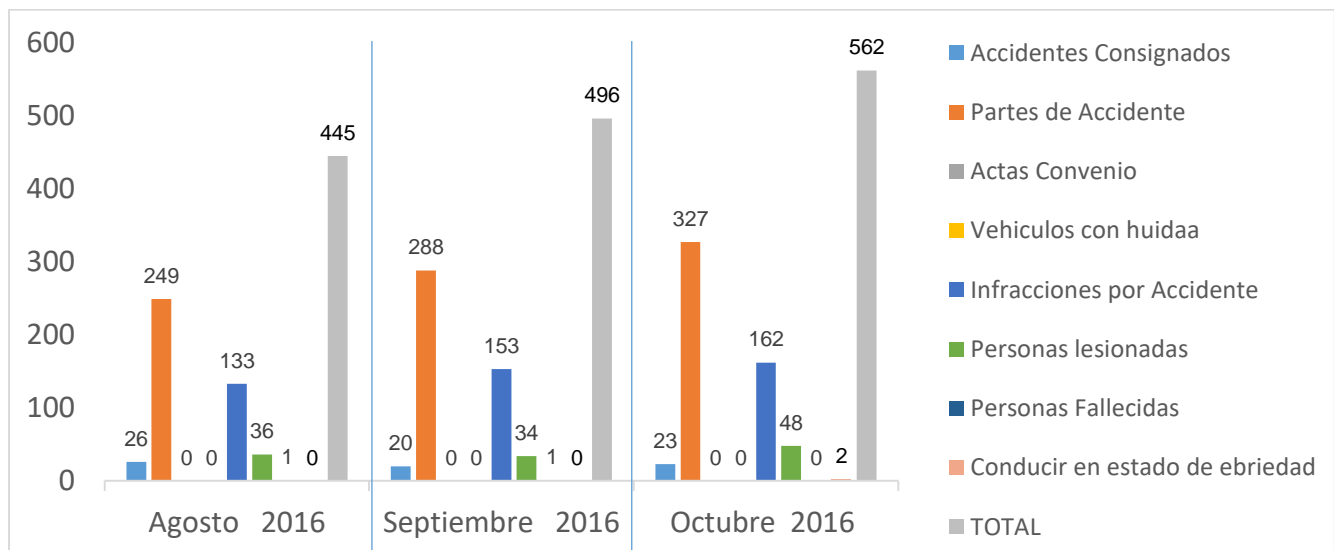

MUNICIPIO DE GARCÍA, NUEVO LEÓN

OCTUBRE DE 2016

INSTITUCIÓN DE POLICÍA PREVENTIVA MUNICIPAL

ESTADÍSTICAS DE GRÁFICA DE ACCIDENTES

Área responsable de generar la información: Institución de Policía Preventiva Municipal.

INSTITUCIÓN DE POLICÍA PREVENTIVA MUNICIPAL

ESTADÍSTICAS DE GRÁFICA DE ACCIDENTES

Área responsable de generar la información: Institución de Policía Preventiva Municipal.

MUNICIPIO DE GARCÍA, NUEVO LEÓN

OCTUBRE DE 2016

INSTITUCIÓN DE POLICÍA PREVENTIVA MUNICIPAL

ESTADÍSTICAS DE GRÁFICA DE ACCIDENTES

Área responsable de generar la información: Institución de Policía Preventiva Municipal.

INSTITUCIÓN DE POLICÍA PREVENTIVA MUNICIPAL